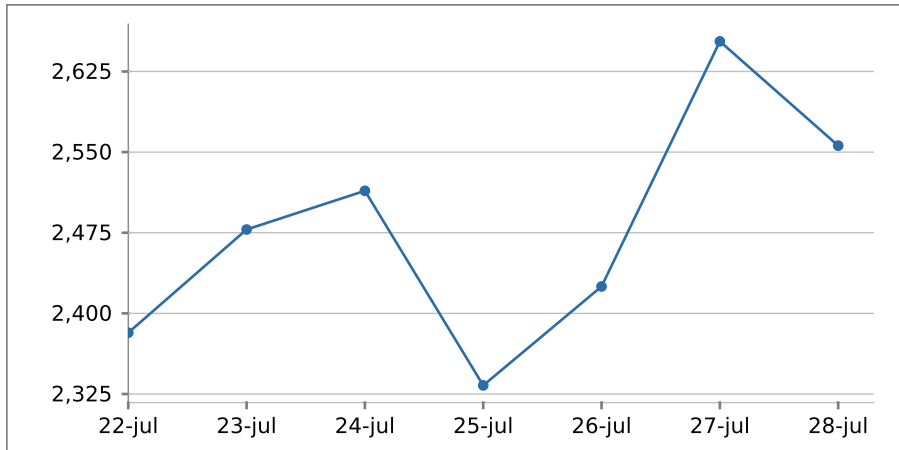

Visitas

Todas las visitas realizadas desde un mismo ordenador se contabilizan como una única visita. Las visitas se identifican mediante la dirección IP y el navegador utilizado. Como un ordenador puede ser utilizado por varias personas (por ejemplo en un cibercafé) es posible que el número de visitas no sea igual al número de visitantes.

Día de la semana	Fecha	Visitas
lunes	22-jul-13	2.382
martes	23-jul-13	2.478
miércoles	24-jul-13	2.514
jueves	25-jul-13	2.333
viernes	26-jul-13	2.425
sábado	27-jul-13	2.653
domingo	28-jul-13	2.556
Total		17.341
Media		2.477